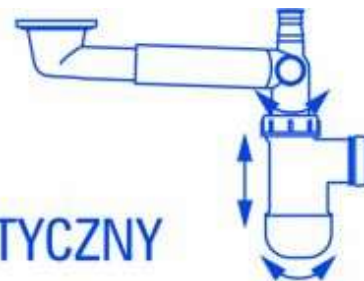

# Sprytne rozwiązania łazienkowe syfony SPACE-SAVER

deante

ALL IN ONE  
ZŁOŻONY

ELASTIC  
ELASTYCZNY

WALL-MOUNTED  
MONTOWANY  
PRZY ŚCIANIE