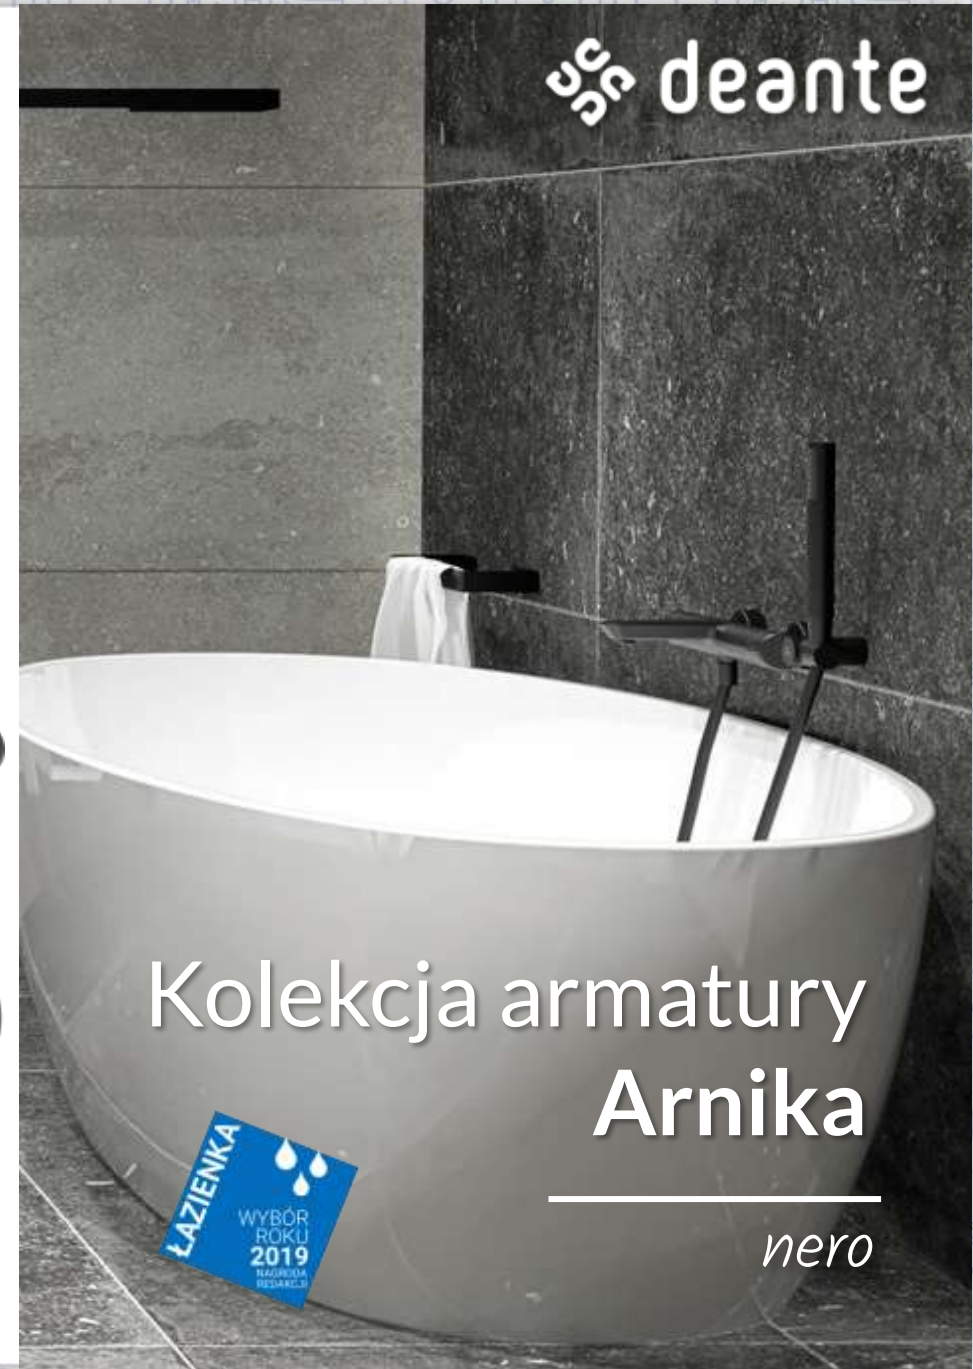

must  
have

LAZIENKA  
WYBÓR  
ROKU  
2020

deante

deszczownia  
z baterią natryskową

deszczownia  
z baterią wannową

# Kolekcja armatury Arnika

*chrom*

 deante

Nowość

Kolekcja armatury  
**Arnika**

nero

# Kolekcja armatury Arnika

*titanium*

Nowość!

Korek *click-clack* w zestawie

*komplety podtynkowe  
z zestawem natryskowym*

*baterie podtynkowe*

*deszczownie z  
baterią mieszaczą*

**usc deante**