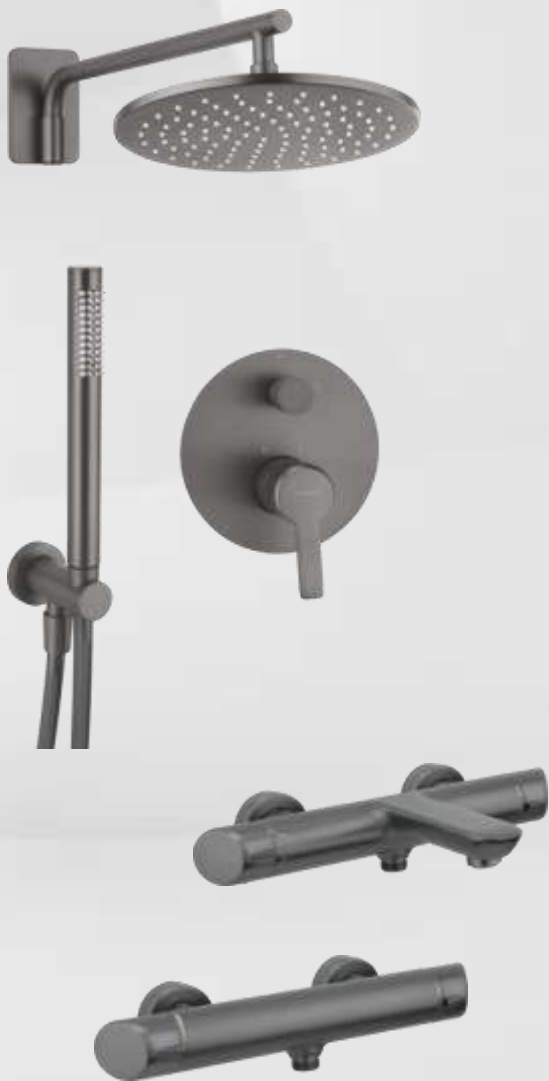

must  
have

LAZIENKA  
WYBÓR  
ROKU  
2020

deante

deszczownia  
z baterią natryskową

deszczownia  
z baterią wannową

# Kolekcja armatury Arnika

*chrom*

 deante

Nowość

Kolekcja armatury  
**Arnika**

nero

# Kolekcja armatury Arnika

*titanium*

Nowość!

Korek *click-clack* w zestawie

*komplety podtynkowe  
z zestawem natryskowym*

*baterie podtynkowe*

*deszczownie z  
baterią mieszaczą*

**usc deante**