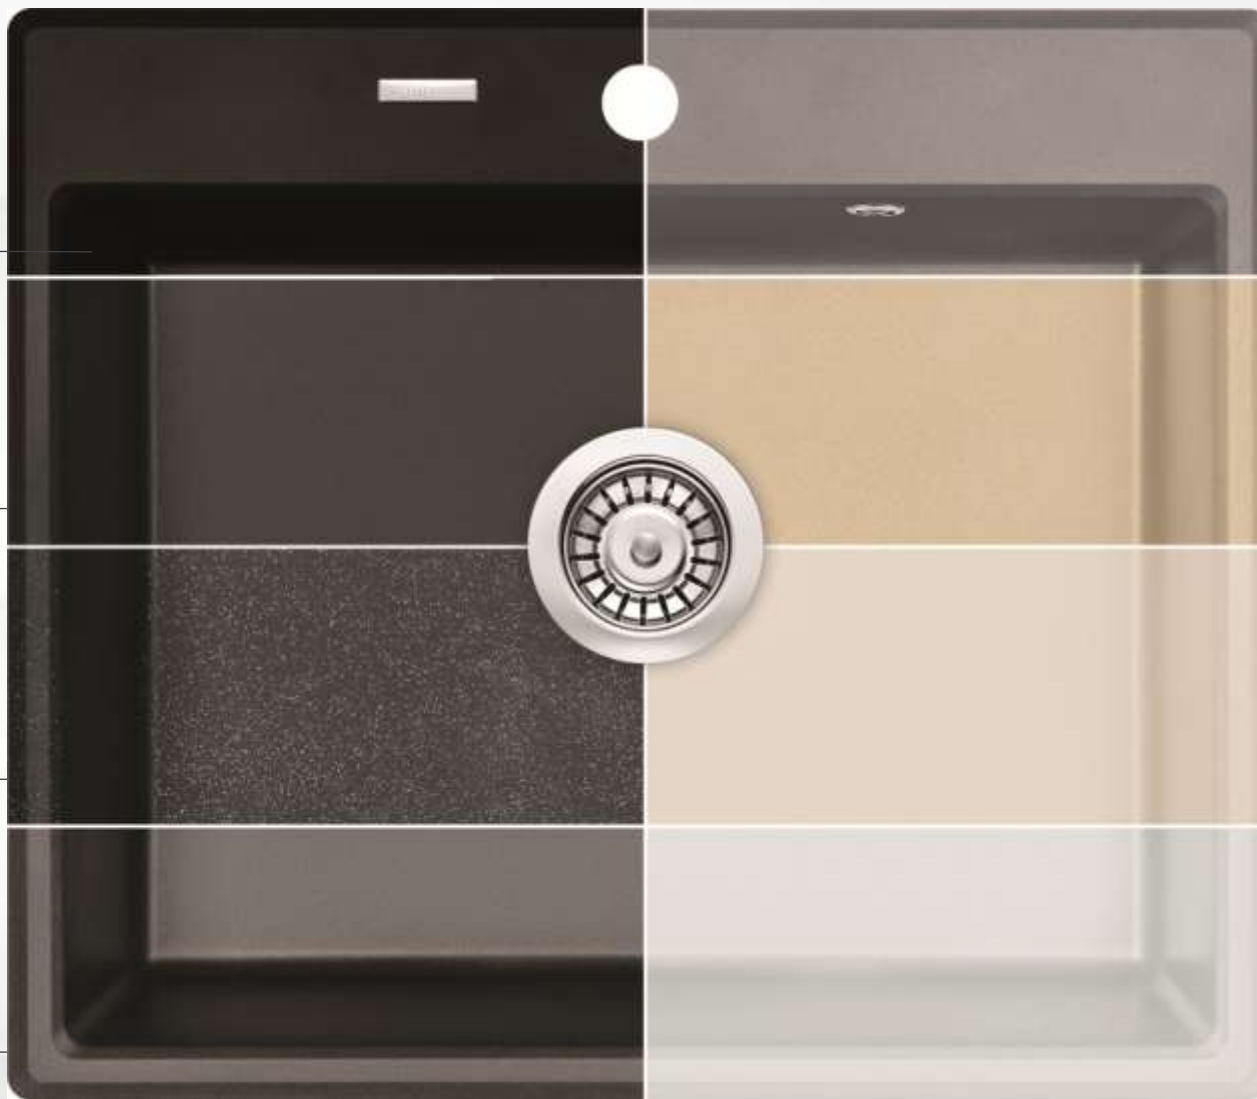

NERO

SZARY
METALIK

GRAFIT

PIASEK

GRAFIT
METALIK

BEŻ

ANTRACYT
METALIK

ALABASTER