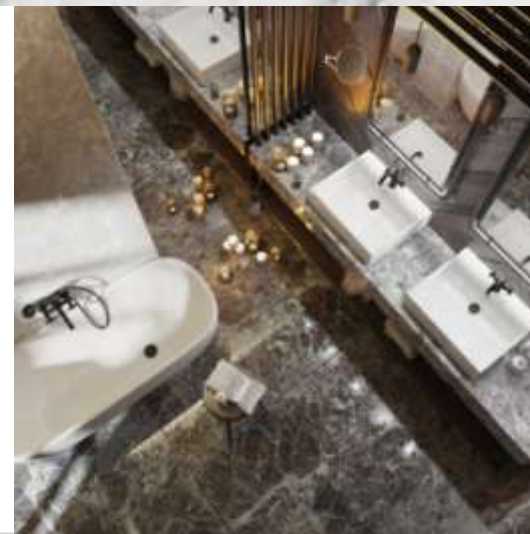

Kolekcja armatury Temisto

nero i mosiądz

ucp deante

top
design
award
2020

finalista

must
have

LAZIENKA
WYBÓR
ROKU
2020