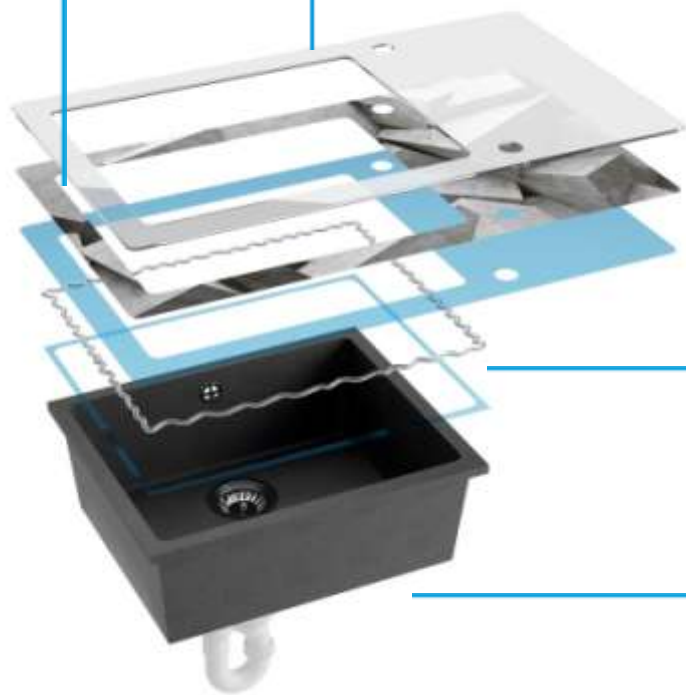

ODPYCHA  
CZĄSTECZKI WODY

WŁAŚCIWOŚCI  
ANTYSEPTYCZNE

NIE PRZYJMUJE  
ZAPACHÓW

stal nierdzewna

WŁAŚCIWOŚCI  
ANTYSEPTYCZNE

NIE PRZYJMUJE  
ZAPACHÓW

wzory drukowane  
w jakości **High Definition**

szkło hartowane  
o grubości 8 mm