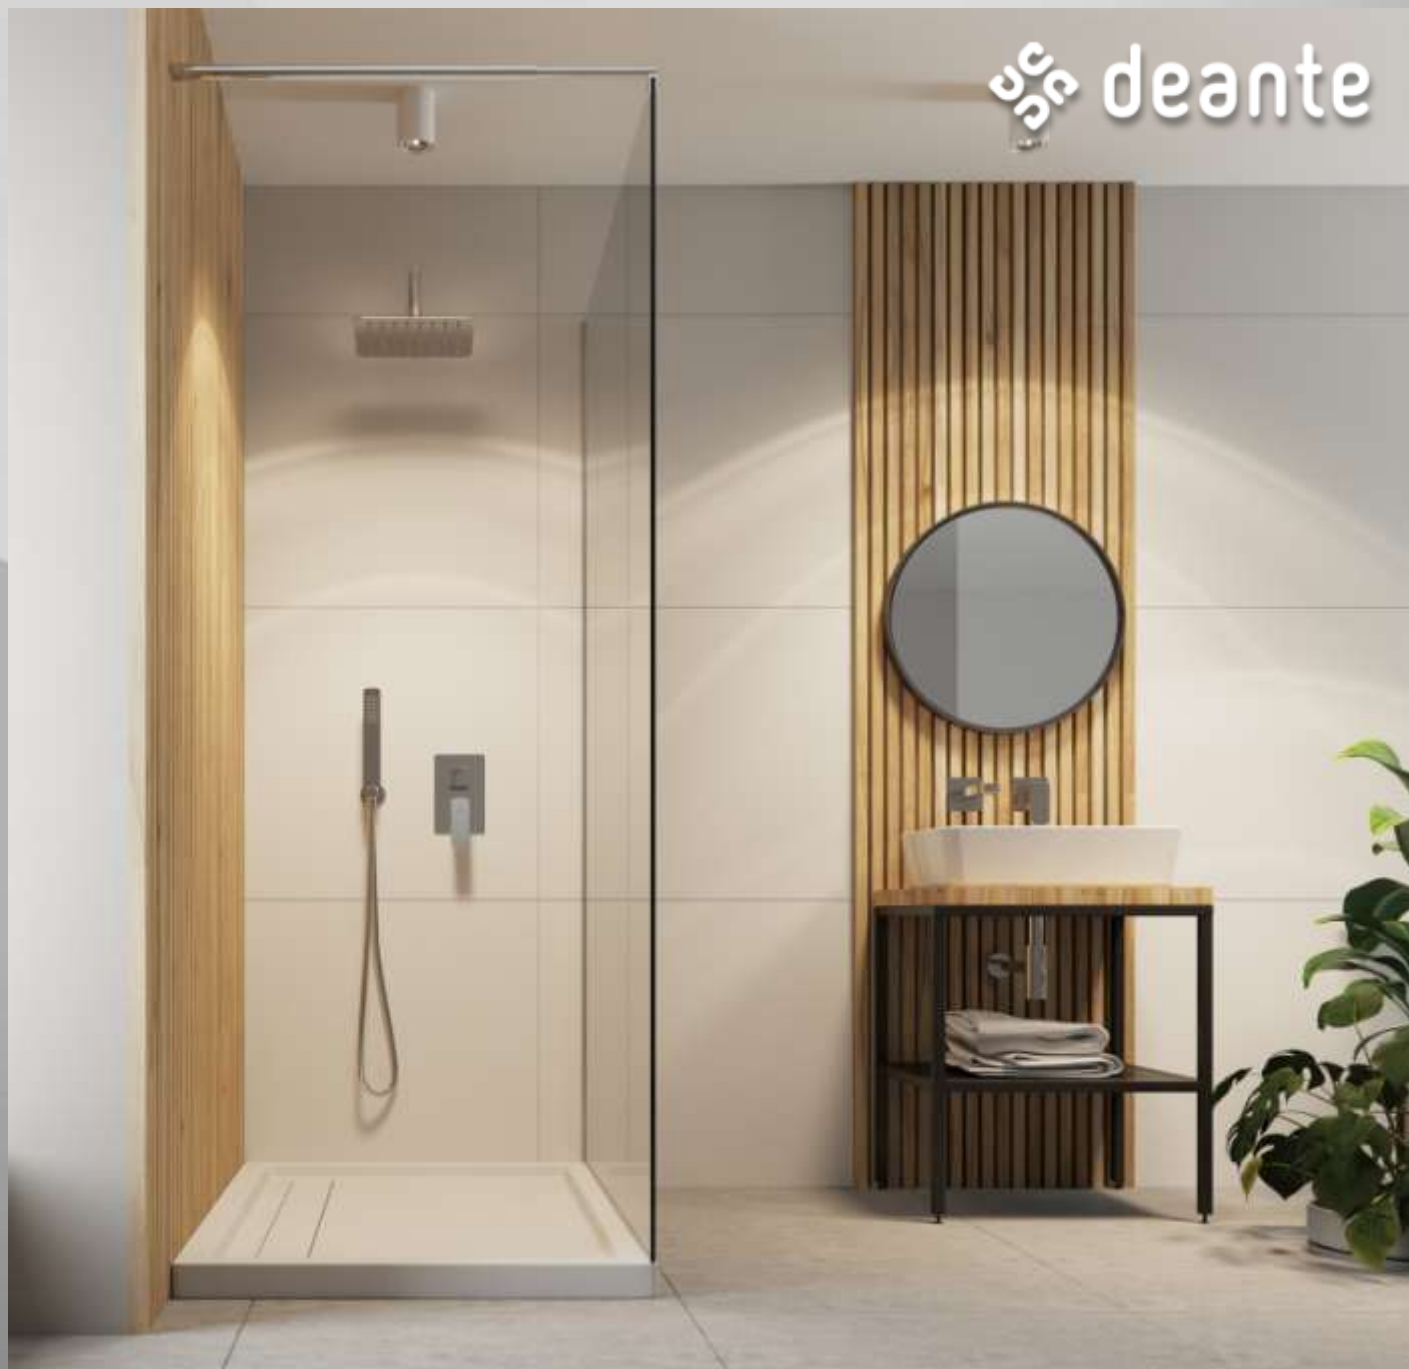

Komplety z BOXem podtynkowym **Hiacynt**

bianco, nero, chrom

Nowość!