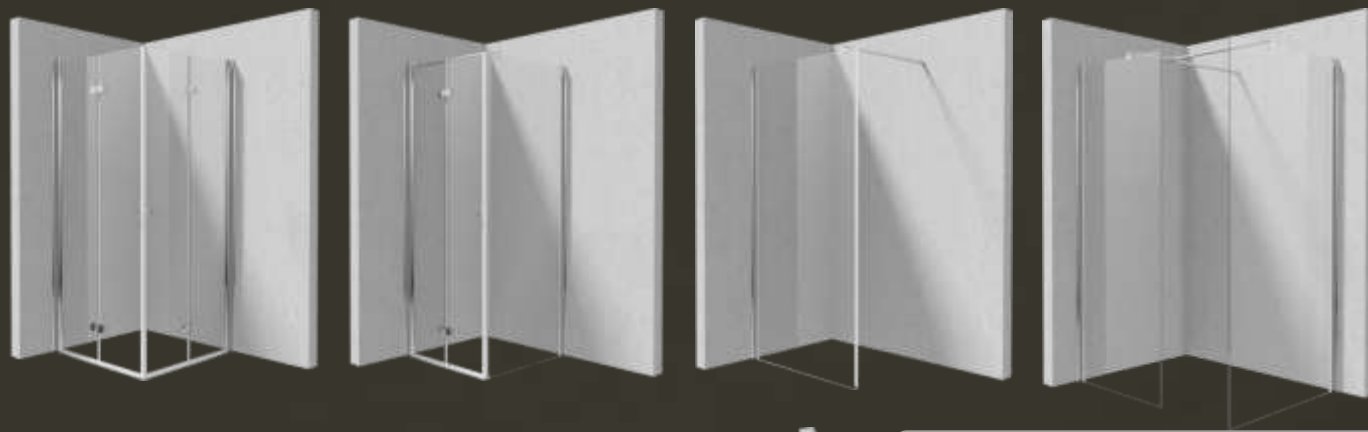

# Kabiny prysznicowe Kerria Plus

*chrom*

*Nowość!*

 **deante**

*kabina narożna*

*zabudowa pomiędzy  
dwoma ścianami*

szkło  
transparentne  
TOTALWHITE

zawiasy  
zlicowane  
z taflą szkła

maskowanie  
elementów  
montażowych

uchwyty umożliwiające  
zamknięcie drzwi  
do wewnątrz kabiny

system profili  
umożliwia zniwelowanie  
krzywizny ścian

# Kabiny prysznicowe Kerria Plus

nero

Nowość!

deante

kabina narożna

zabudowa pomiędzy  
dwoma ścianami

szkło  
transparentne  
TOTALWHITE

zawiasy  
zlicowane  
z taflą szkła