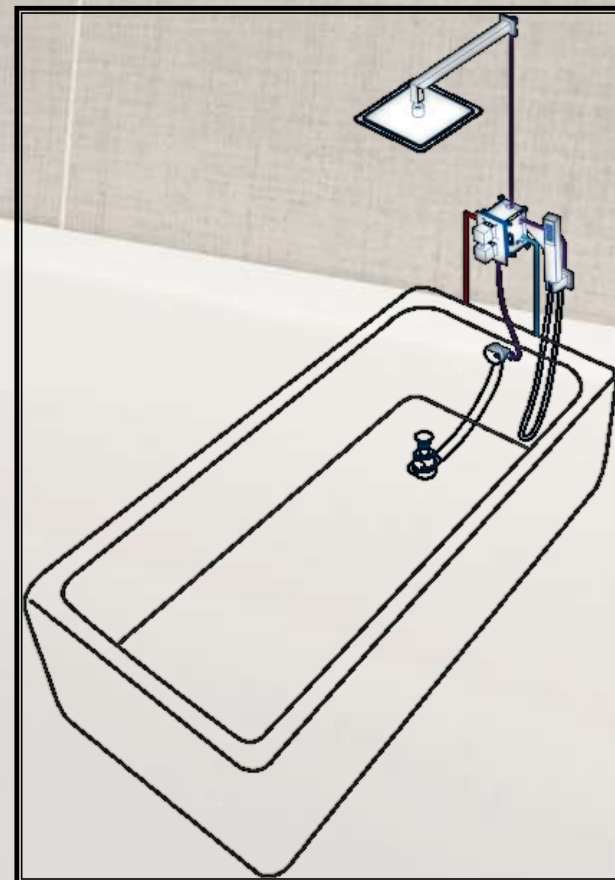

# Sprytne rozwiązania łazienkowe **EASY CLEAN**

*wystarczy optukać i gotowe!*

*bez wzywania hydraulika*

*czyszczony od góry*

korek click-clack do brodzika

UNIEŚĆ  
LIFT

WYPŁUKAĆ  
RINSE

ZAŁOŻYĆ  
INSTALL

# Sprytne rozwiązania łazienkowe syfony SPACE-SAVER

deante

ALL IN ONE  
ZŁOŻONY

ELASTIC  
ELASTYCZNY

WALL-MOUNTED  
MONTOWANY  
PRZY ŚCIANIE

# Syfon napełniający odpływowo-przelewowy click-clack

*czyszczony od góry*

 deante